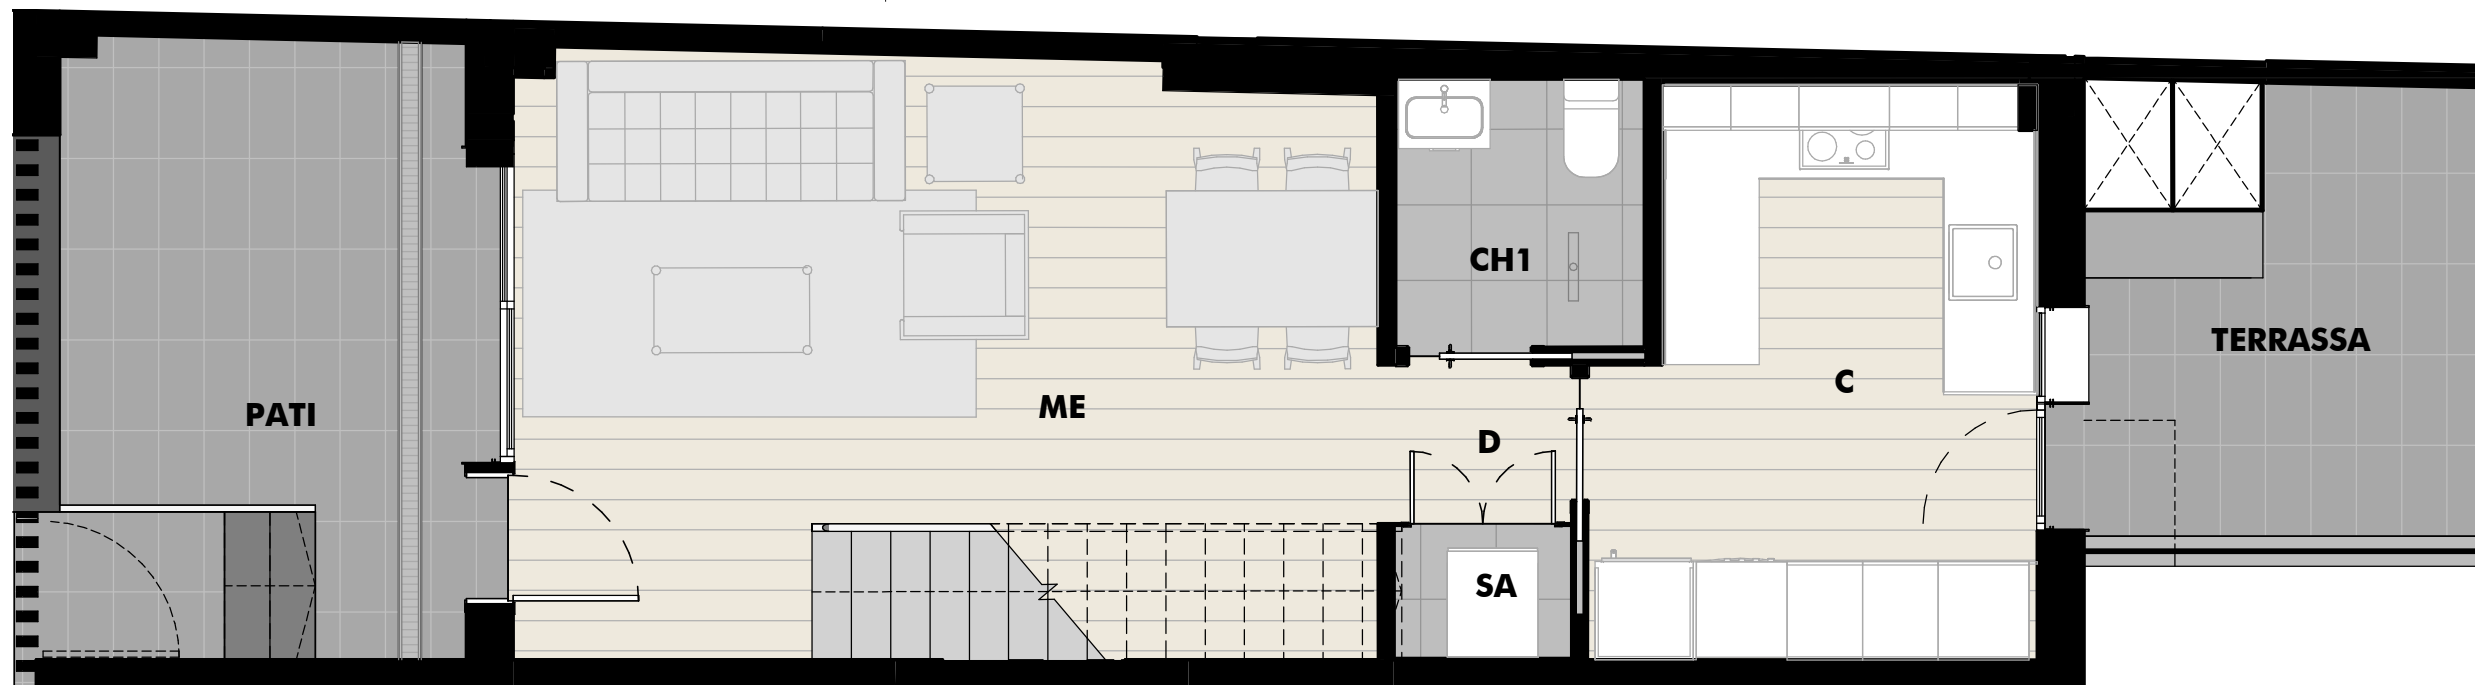

PLANTA ALTELL

PLANTA BAIXA

Baixos Primera
ESCALA A

Programa Funcional

ESTAR/MENJADOR (ME)	21.41 m ²
CUINA (C)	10.29 m ²
DORMITORI 1 (H1)	13.00 m ²
DORMITORI 2 (H2)	8.06 m ²
DORMITORI 3 (H3)	7.03 m ²
BANY 1 (CH1)	2.92 m ²
BANY 2 (CH2)	3.19 m ²
BANY 3 (CH3)	4.28 m ²
REBEDOR (R)	- m ²
DISTRIBUIDOR (D)	1.34 m ²
PASSADIS (P)	3.67 m ²
SAFAREIG (SA)	1.04 m ²
SUP. ÚTIL	77.23 m²
SUP. CONSTRUÏDA	96.99 m²
TERRASSA	9.66 m ²
BALCÓ	- m ²
PATI	10.95 m ²

Ubicació Habitatge

Carrer Còrsega

0 1 2