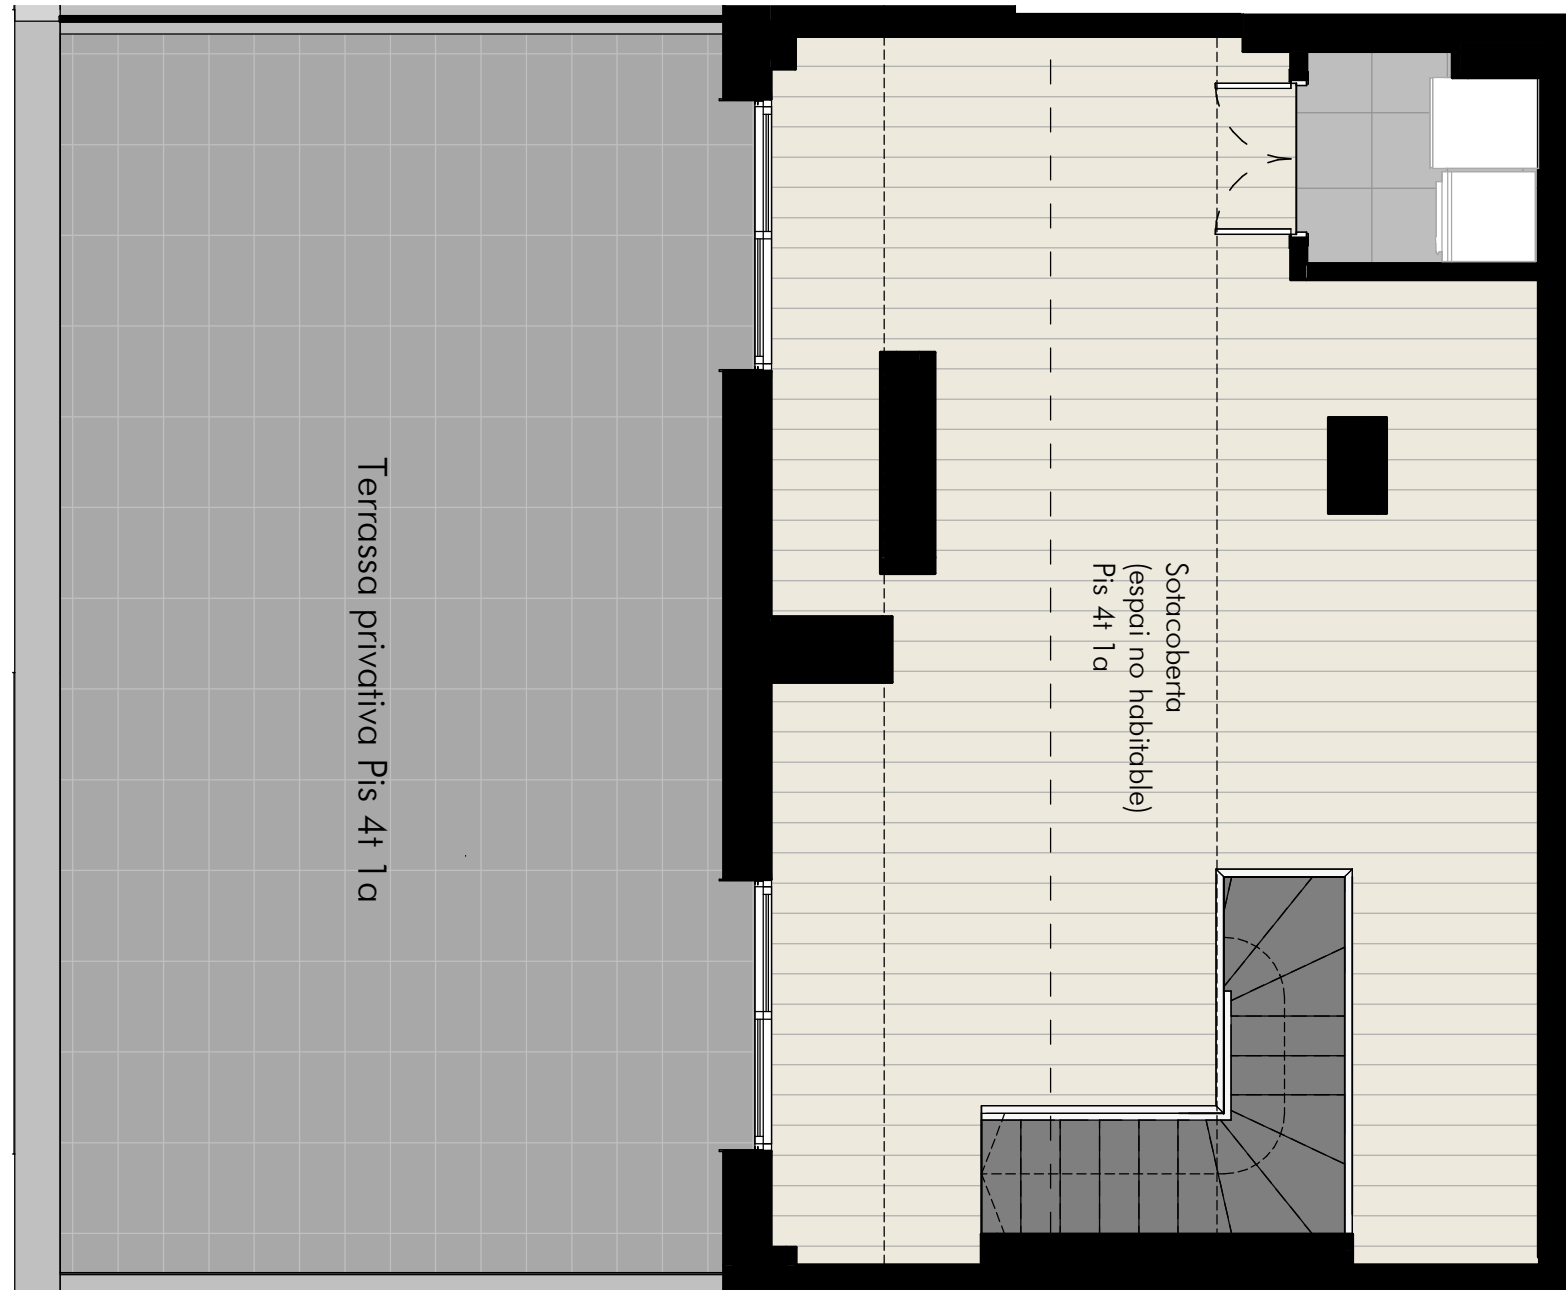

Pl.Sotacoberta-4t1a
 ESCALA B

Programa Funcional

ESTAR/MENJADOR (ME)	27.96 m ²
CUINA (C)	7.23 m ²
DORMITORI 1 (H1)	10.25 m ²
DORMITORI 2 (H2)	7.60 m ²
DORMITORI 3 (H3)	- m ²
BANY 1 (CH1)	4.36 m ²
BANY 2 (CH2)	3.53 m ²
BANY 3 (CH3)	- m ²
REBEDOR (R)	6.85 m ²
DISTRIBUIDOR (D)	- m ²
PASSADIS (P)	- m ²
SAFAREIG (SA)	- m ²
SUP. ÚTIL	67.78 m²
SUP. CONSTRUÏDA	79.74 m²
TERRASSA	36.01 m ²
BALCÓ	4.67 m ²
SUP. ÚTIL SOTACOBERTA	17.49 m ²
SUP. CONST. SOTACOBERTA	47.85 m ²

Ubicació Habitatge

Carrer Còrsega

0 1 2

Carrer Còrsega, 9-11. Badalona