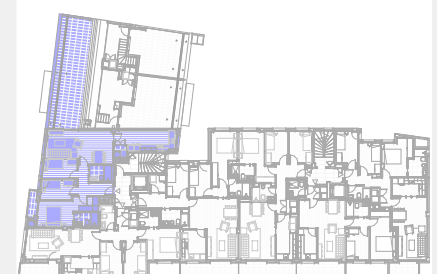

Planta Tercera -Pis 3r
ESCALA A

Programa Funcional

ESTAR/MENJADOR (ME)	21.18 m ²
CUINA (C)	11.94 m ²
DORMITORI 1 (H1)	13.14 m ²
DORMITORI 2 (H2)	7.00 m ²
DORMITORI 3 (H3)	6.95 m ²
BANY 1 (CH1)	3.41 m ²
BANY 2 (CH2)	3.71 m ²
REBEDOR (R)	3.21 m ²
DISTRIBUIDOR (D)	- m ²
PASSADIS (P)	3.25 m ²
SAFAREIG (SA)	1.77 m ²

SUP. ÚTIL 75.56 m²

SUP. CONSTRUÏDA 90.43 m²

TERRASSA 37.44 m²

BALCÓ 2.23 m²

Ubicació Habitatge

Carrer Còrsega

Carrer Còrsega, 9-11. Badalona