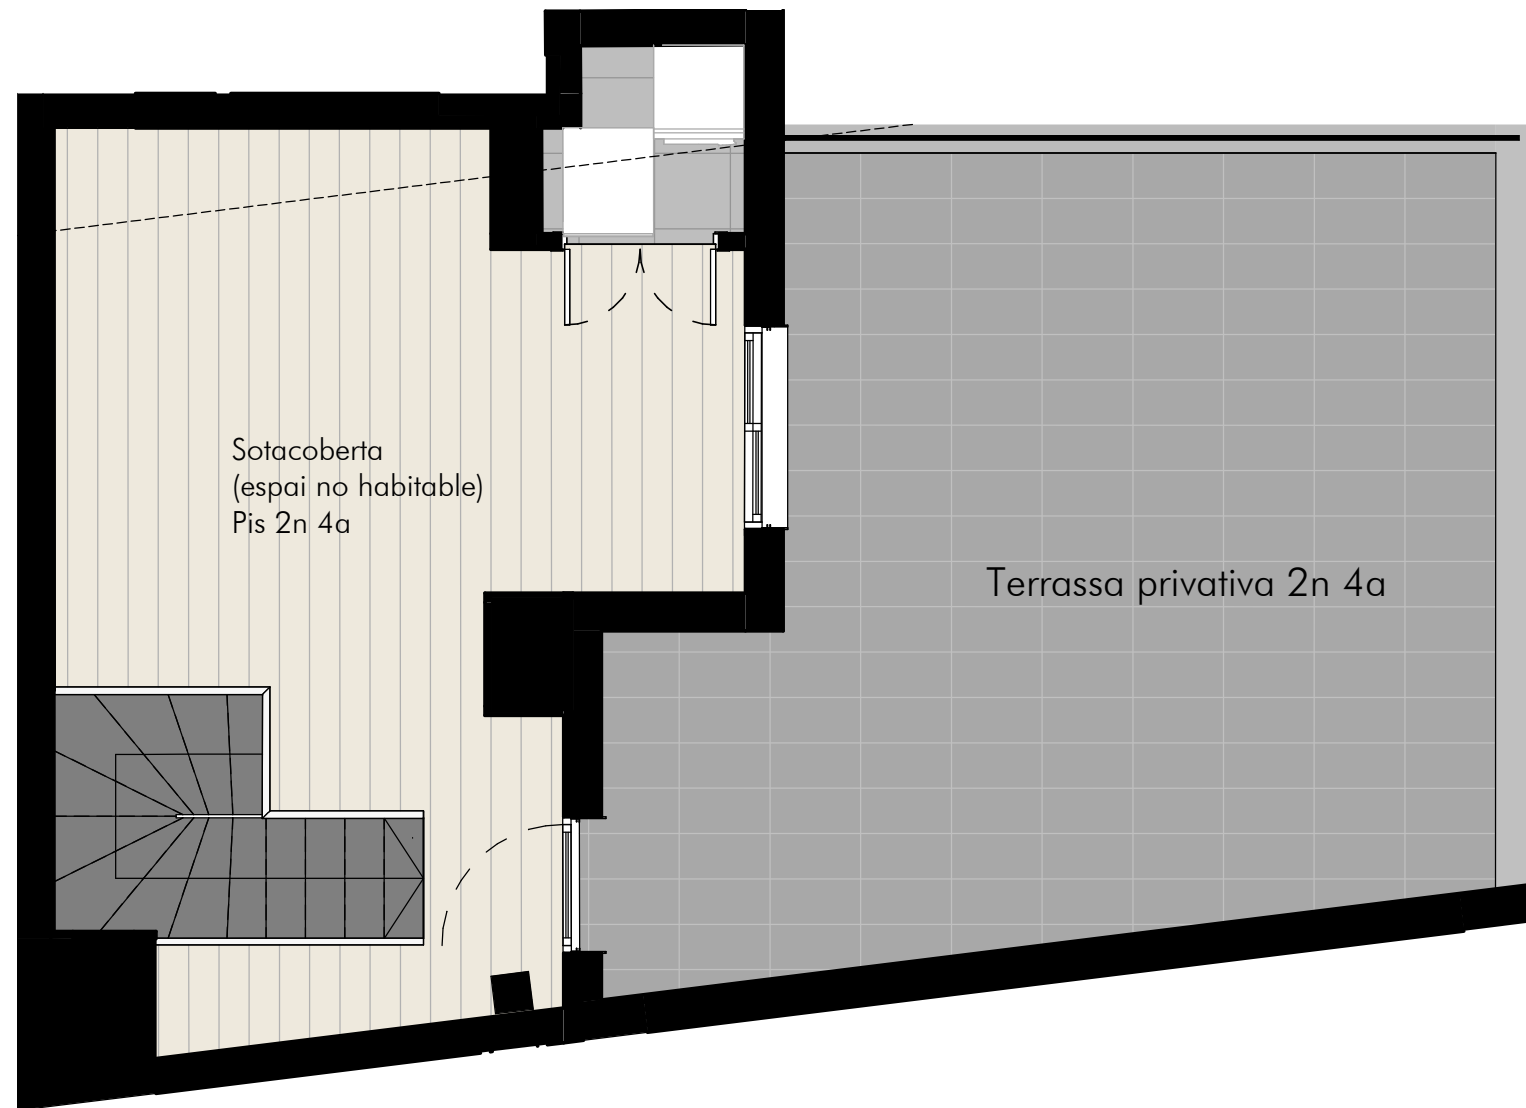

Pl. Sotacoberta-2n4a
 ESCALA A

Programa Funcional

ESTAR/MENJADOR (ME)	20.89 m ²
CUINA (C)	6.22 m ²
DORMITORI 1 (H1)	13.62 m ²
DORMITORI 2 (H2)	6.80 m ²
DORMITORI 3 (H3)	- m ²
BANY 1 (CH1)	4.02 m ²
BANY 2 (CH2)	3.62 m ²
BANY 3 (CH3)	- m ²
REBEDOR (R)	7.61 m ²
DISTRIBUIDOR (D)	1.22 m ²
PASSADIS (P)	- m ²
SAFAREIG (SA)	- m ²
SUP. ÚTIL	64.00 m²
SUP. CONSTRUÏDA	75.33 m²
TERRASSA	26.86 m ²
BALCÓ	3.39 m ²
SUP. ÚTIL SOTACOBERTA	17.49 m ²
SUP. CONST. SOTACOBERTA	29.76 m ²

Ubicació Habitatge

Carrer Còrsega

0 1 2

Carrer Còrsega, 9-11. Badalona