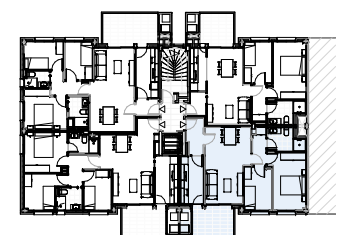

Ubicació Habitatge

Ronda de Sant Ramón

Av. de Sant Ramón, 28. Sant Boi de Llobregat