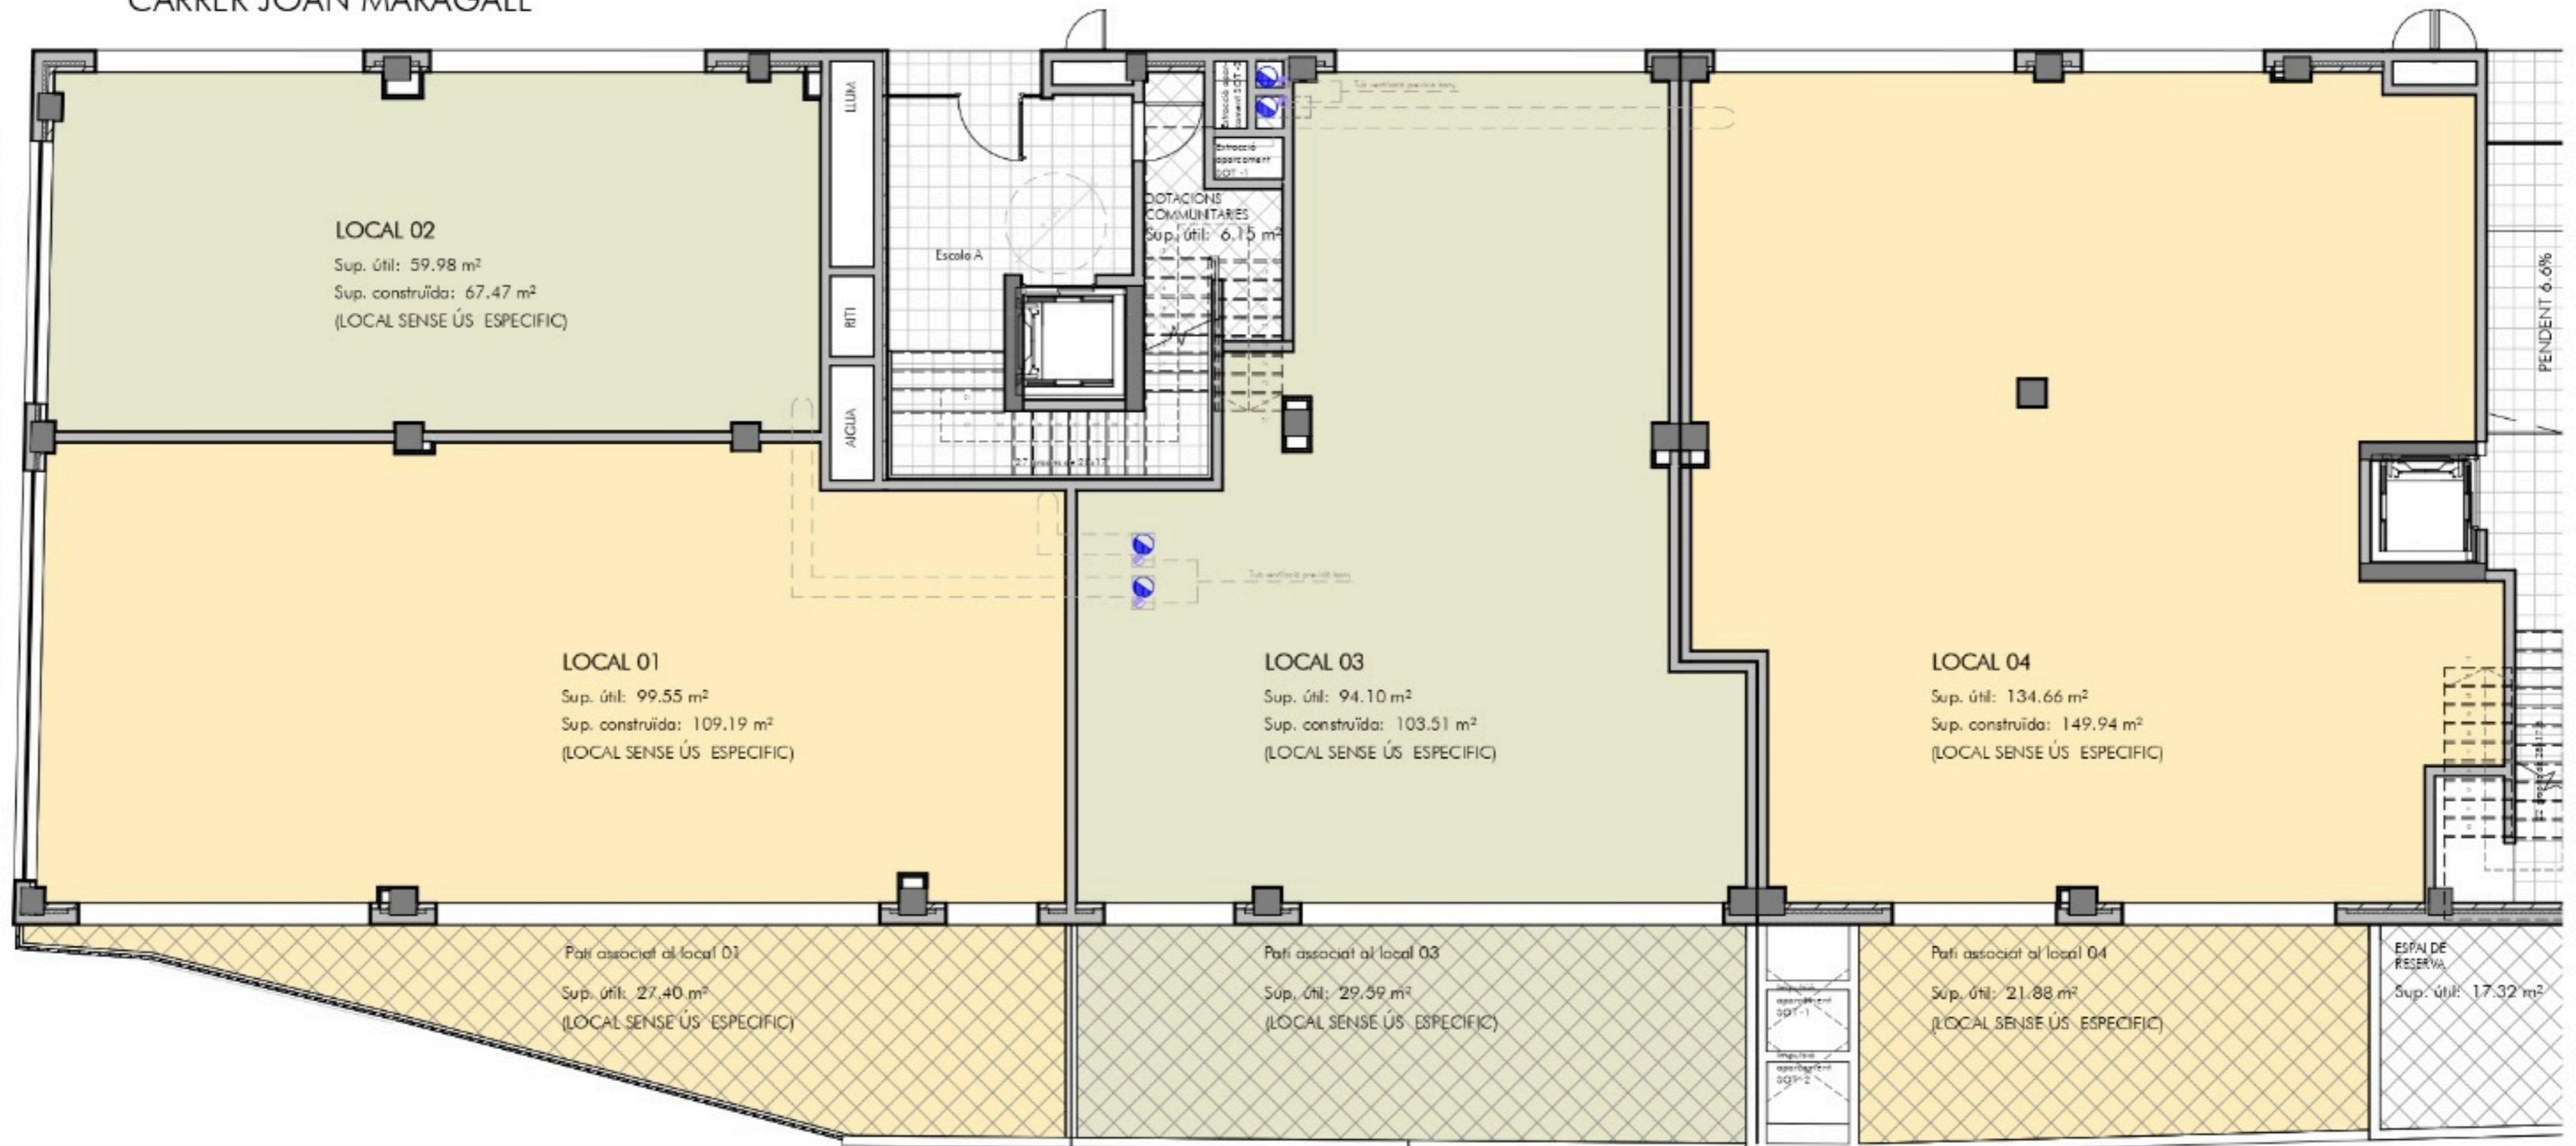

## LOCALS COMERCIALS AL CARRER JOAN MARAGALL, 2

MOLINS DE REI

PLANTA BAIXA

Ref. Dibuix: GAL 42.09-REI  
Escala: 1/100  
Data: 15/05/2019

PLÀNOL ORIENTATIU SENSE VALOR CONTRACTUAL. Aquest plànol queda subjecte a possibles modificacions per part de la direcció facultativa de l'obra. Les superfícies seràn les que resultin de l'execució de l'obra.

LOCALS COMERCIALS AL CARRER JOAN MARAGALL, 2

PLANTA BAIXA

MOLINS DE REI

Ref. Dibuix: GAL 42.09-REI  
 Escala: 1/100  
 Data: 15/05/2019

PLÀNOL ORIENTATIU SENSE VALOR CONTRACTUAL. Aquest plànol queda subjecte a possibles modificacions per part de la direcció facultativa de l'obra. Les superfícies seràn les que resultin de l'execució de l'obra.