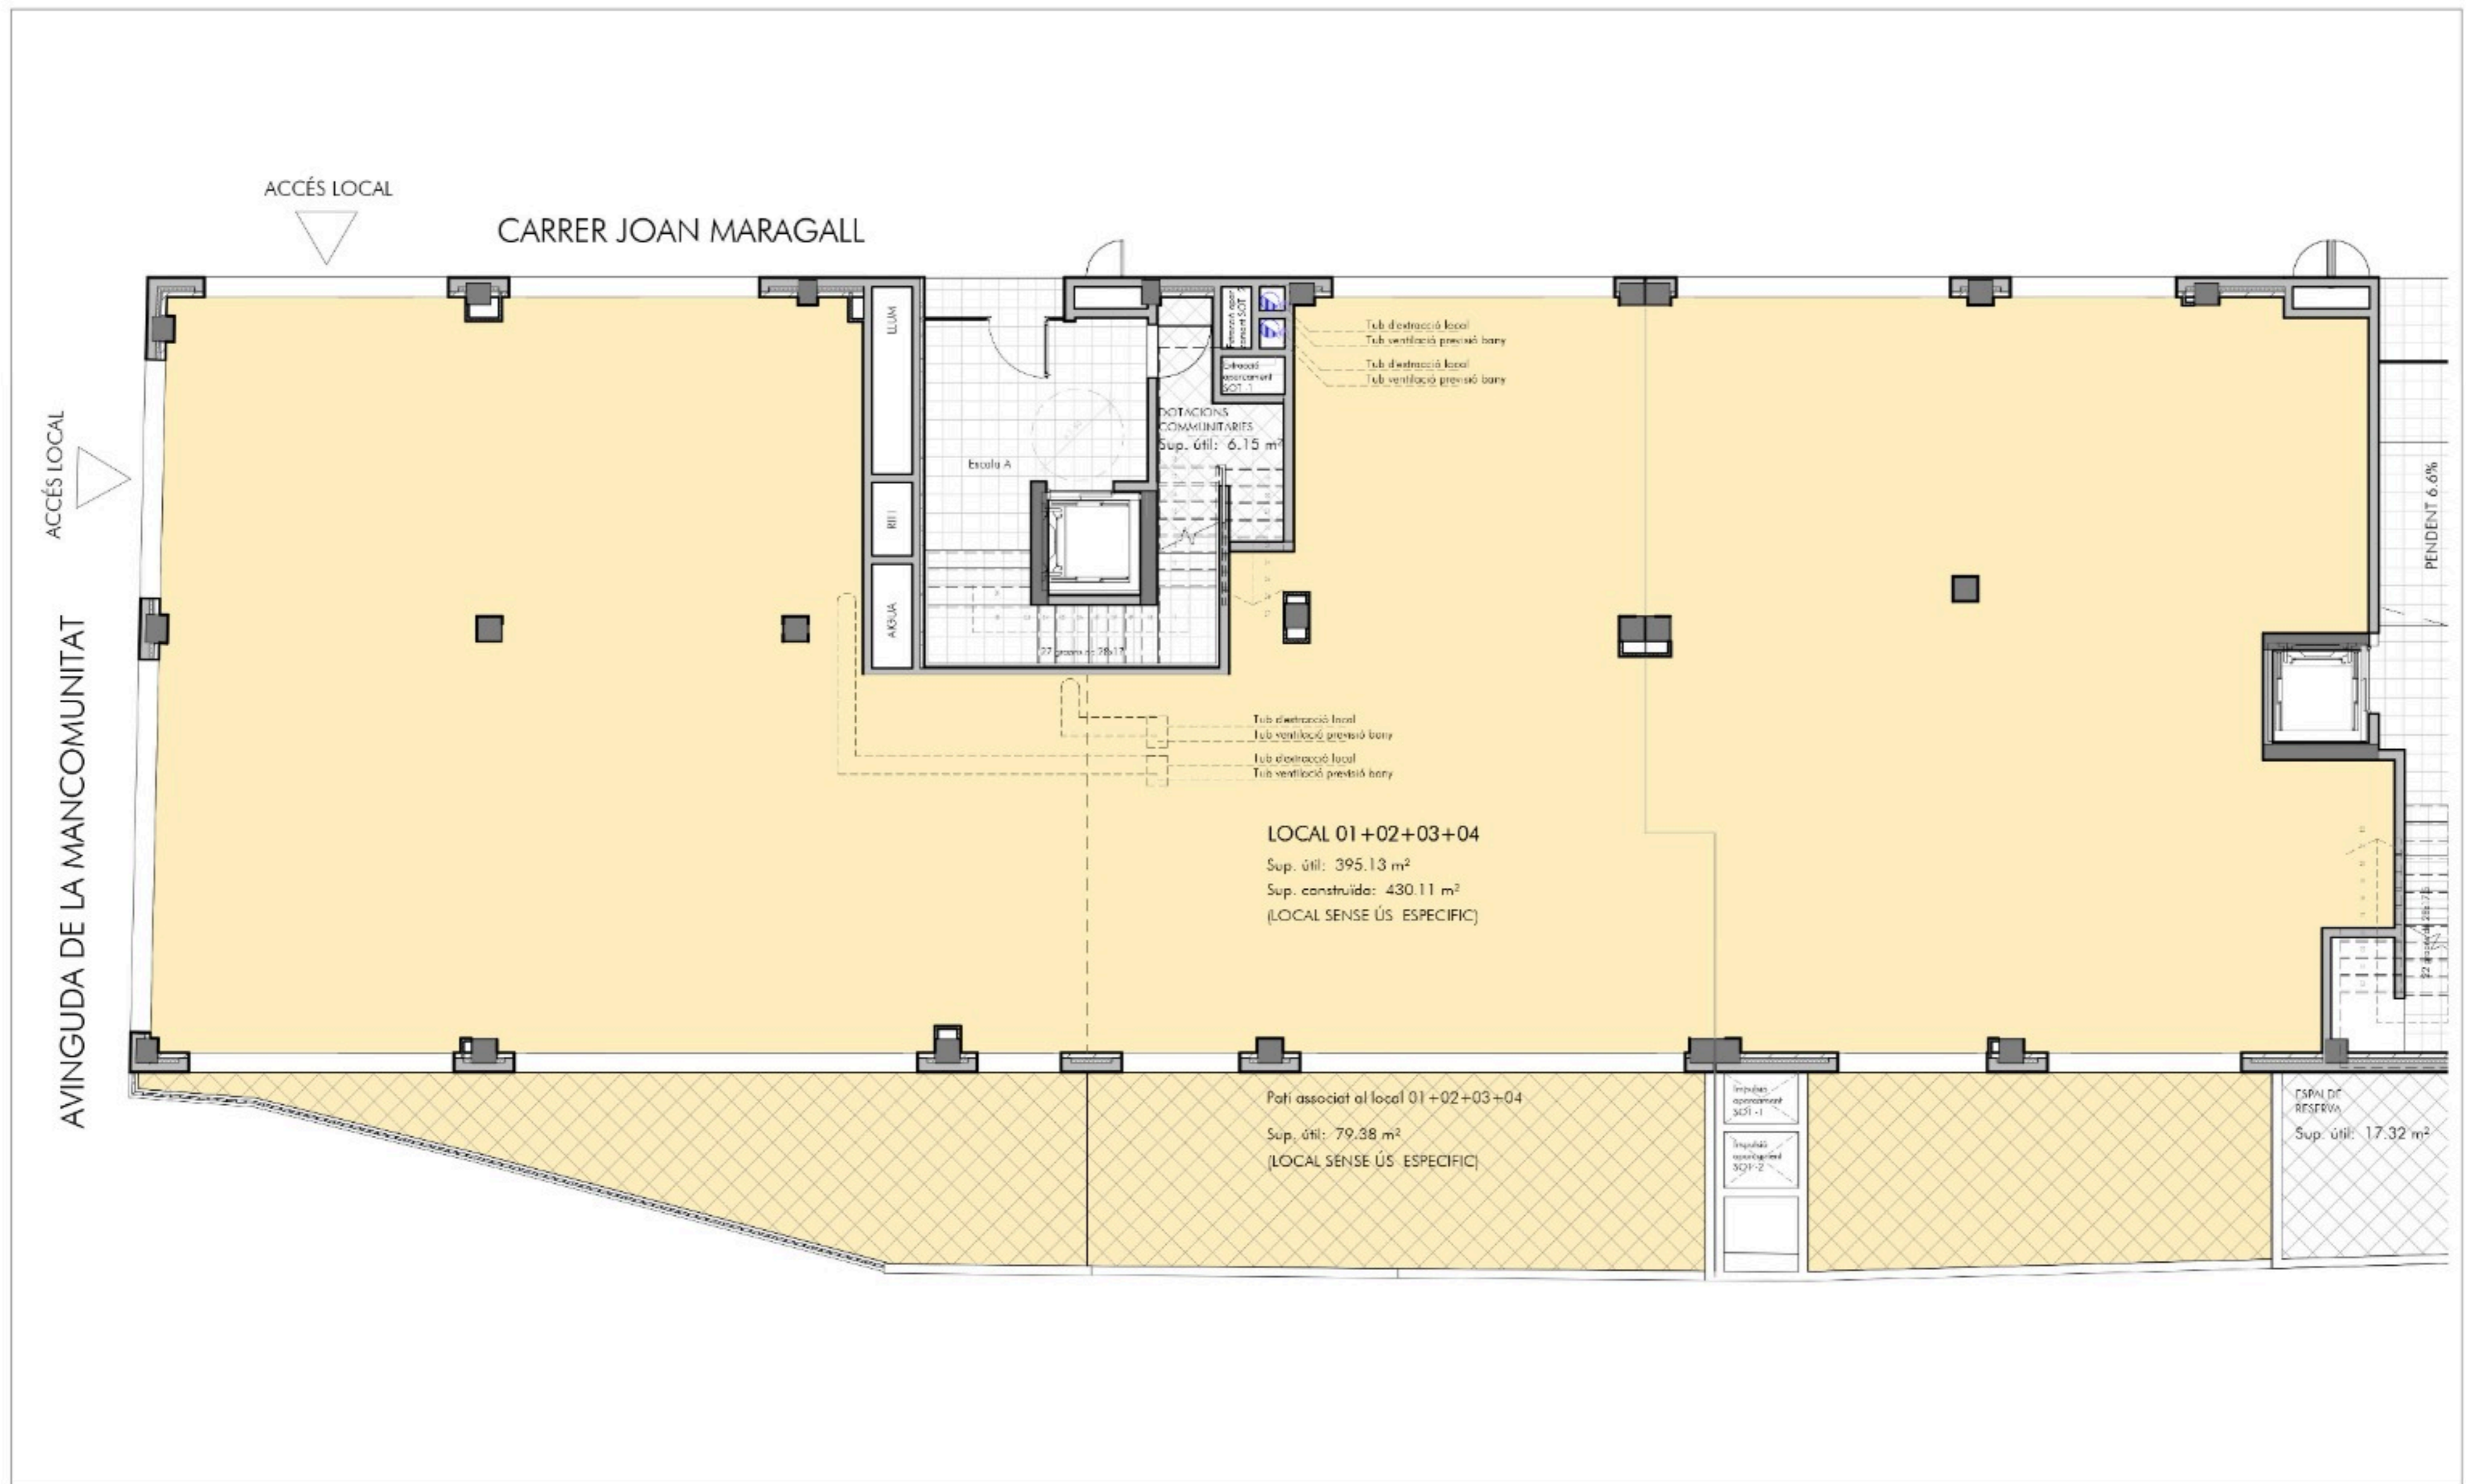

## LOCALS COMERCIALS AL CARRER JOAN MARAGALL, 2

MOLINS DE REI

PLANTA BAIXA

Ref. Dibuix: GAL 42.09-REI  
Escala: 1/100  
Data: 15/05/2019

PLÀNOL ORIENTATIU SENSE VALOR CONTRACTUAL. Aquest plànol queda subjecte a possibles modificacions per part de la direcció facultativa de l'obra. Les superfícies seràn les que resultin de l'execució de l'obra.

LOCALS COMERCIALS AL CARRER JOAN MARAGALL, 2

PLANTA BAIXA

MOLINS DE REI

Ref. Dibuix: GAL 42.09-REI  
 Escala: 1/100  
 Data: 15/05/2019

PLÀNOL ORIENTATIU SENSE VALOR CONTRACTUAL. Aquest plànol queda subjecte a possibles modificacions per part de la direcció facultativa de l'obra. Les superfícies seràn les que resultin de l'execució de l'obra.